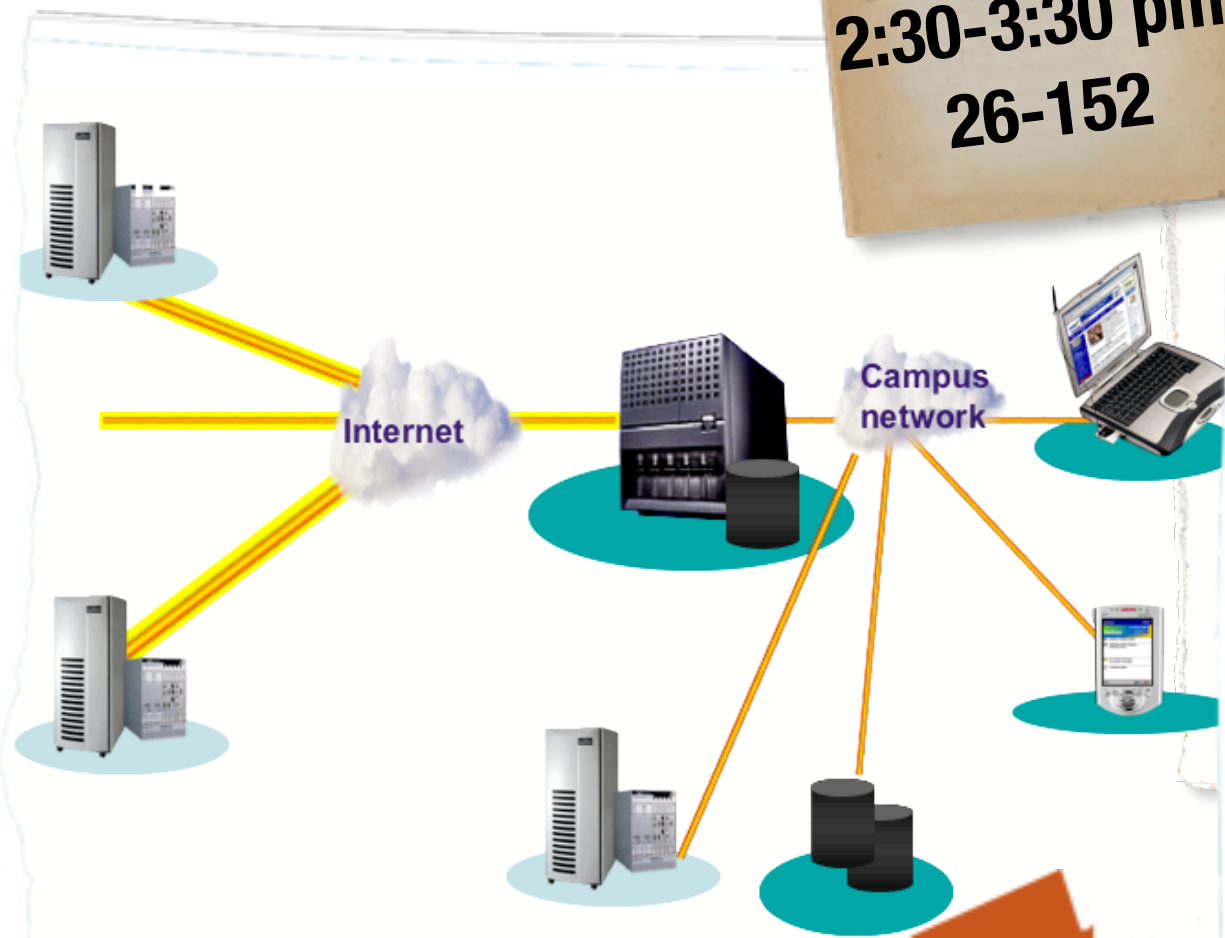

CROSSTALK

oeiT Office of Educational
Innovation and Technology

6
MARCH
2:30-3:30 pm
26-152

iLABS

10 YEARS OF REMOTE LABS

ILABS - REMOTE LABORATORY
JESUS DEL ALAMO - MIT
STEVE LERMAN - MIT
JUD HARWARD - MIT
JOHN BELCHER - MIT