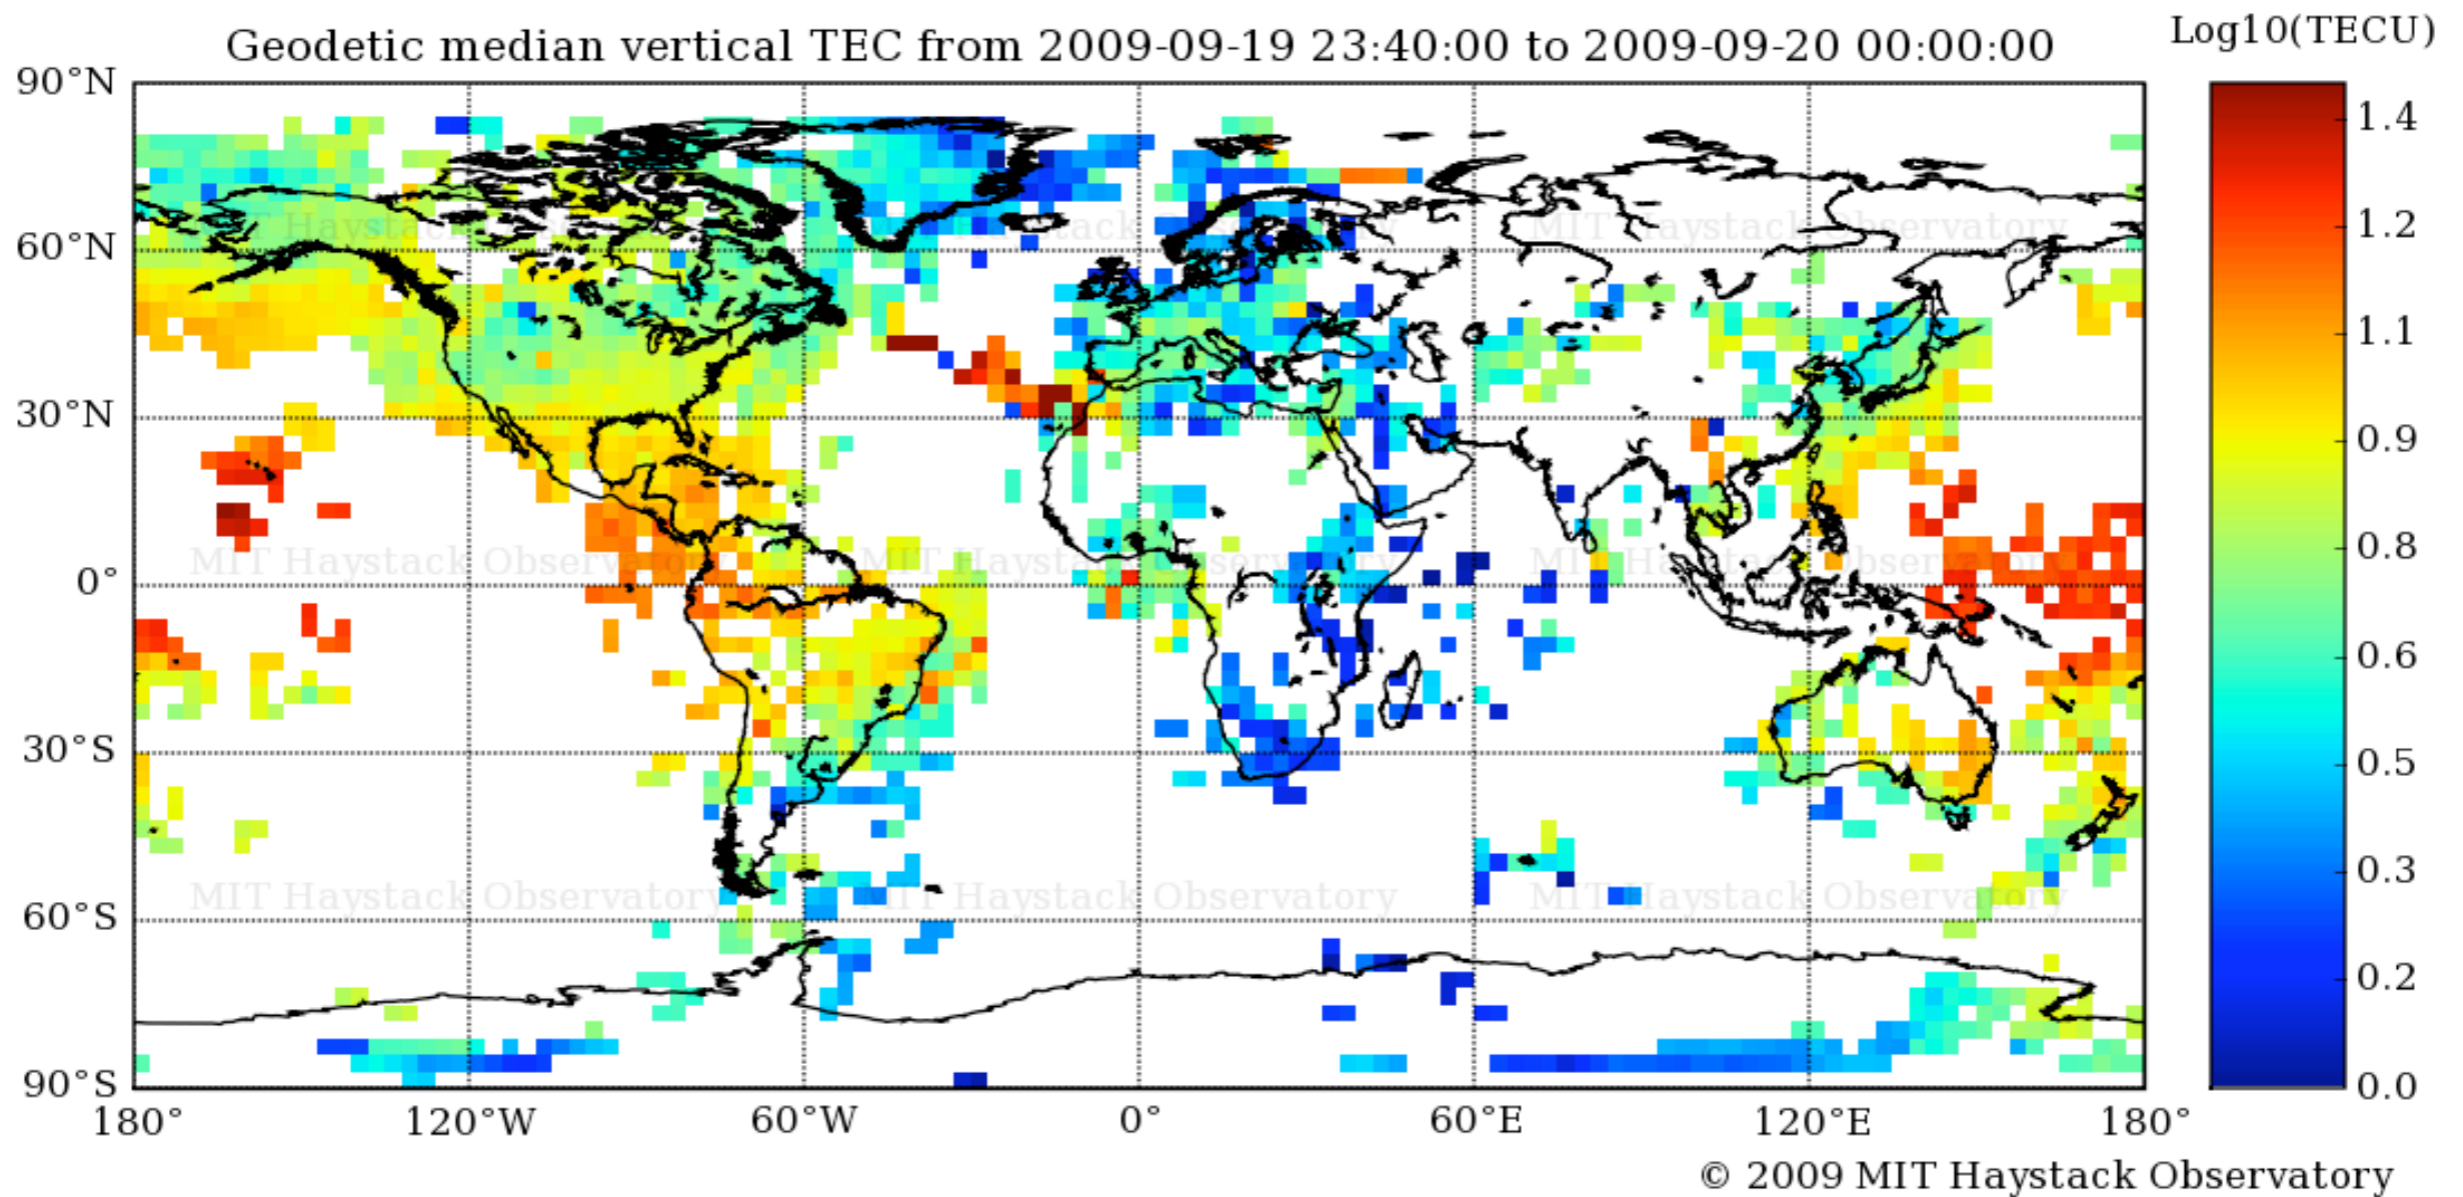

# MIT Haystack GPS TEC Maps

A. Coster

Atmospheric Sciences Group

MIT Haystack Observatory

# GPS TEC Before Burn (2320 UTC)

# GPS TEC Before Burn (2340 UTC)

# GPS TEC After Burn (0000 UTC)