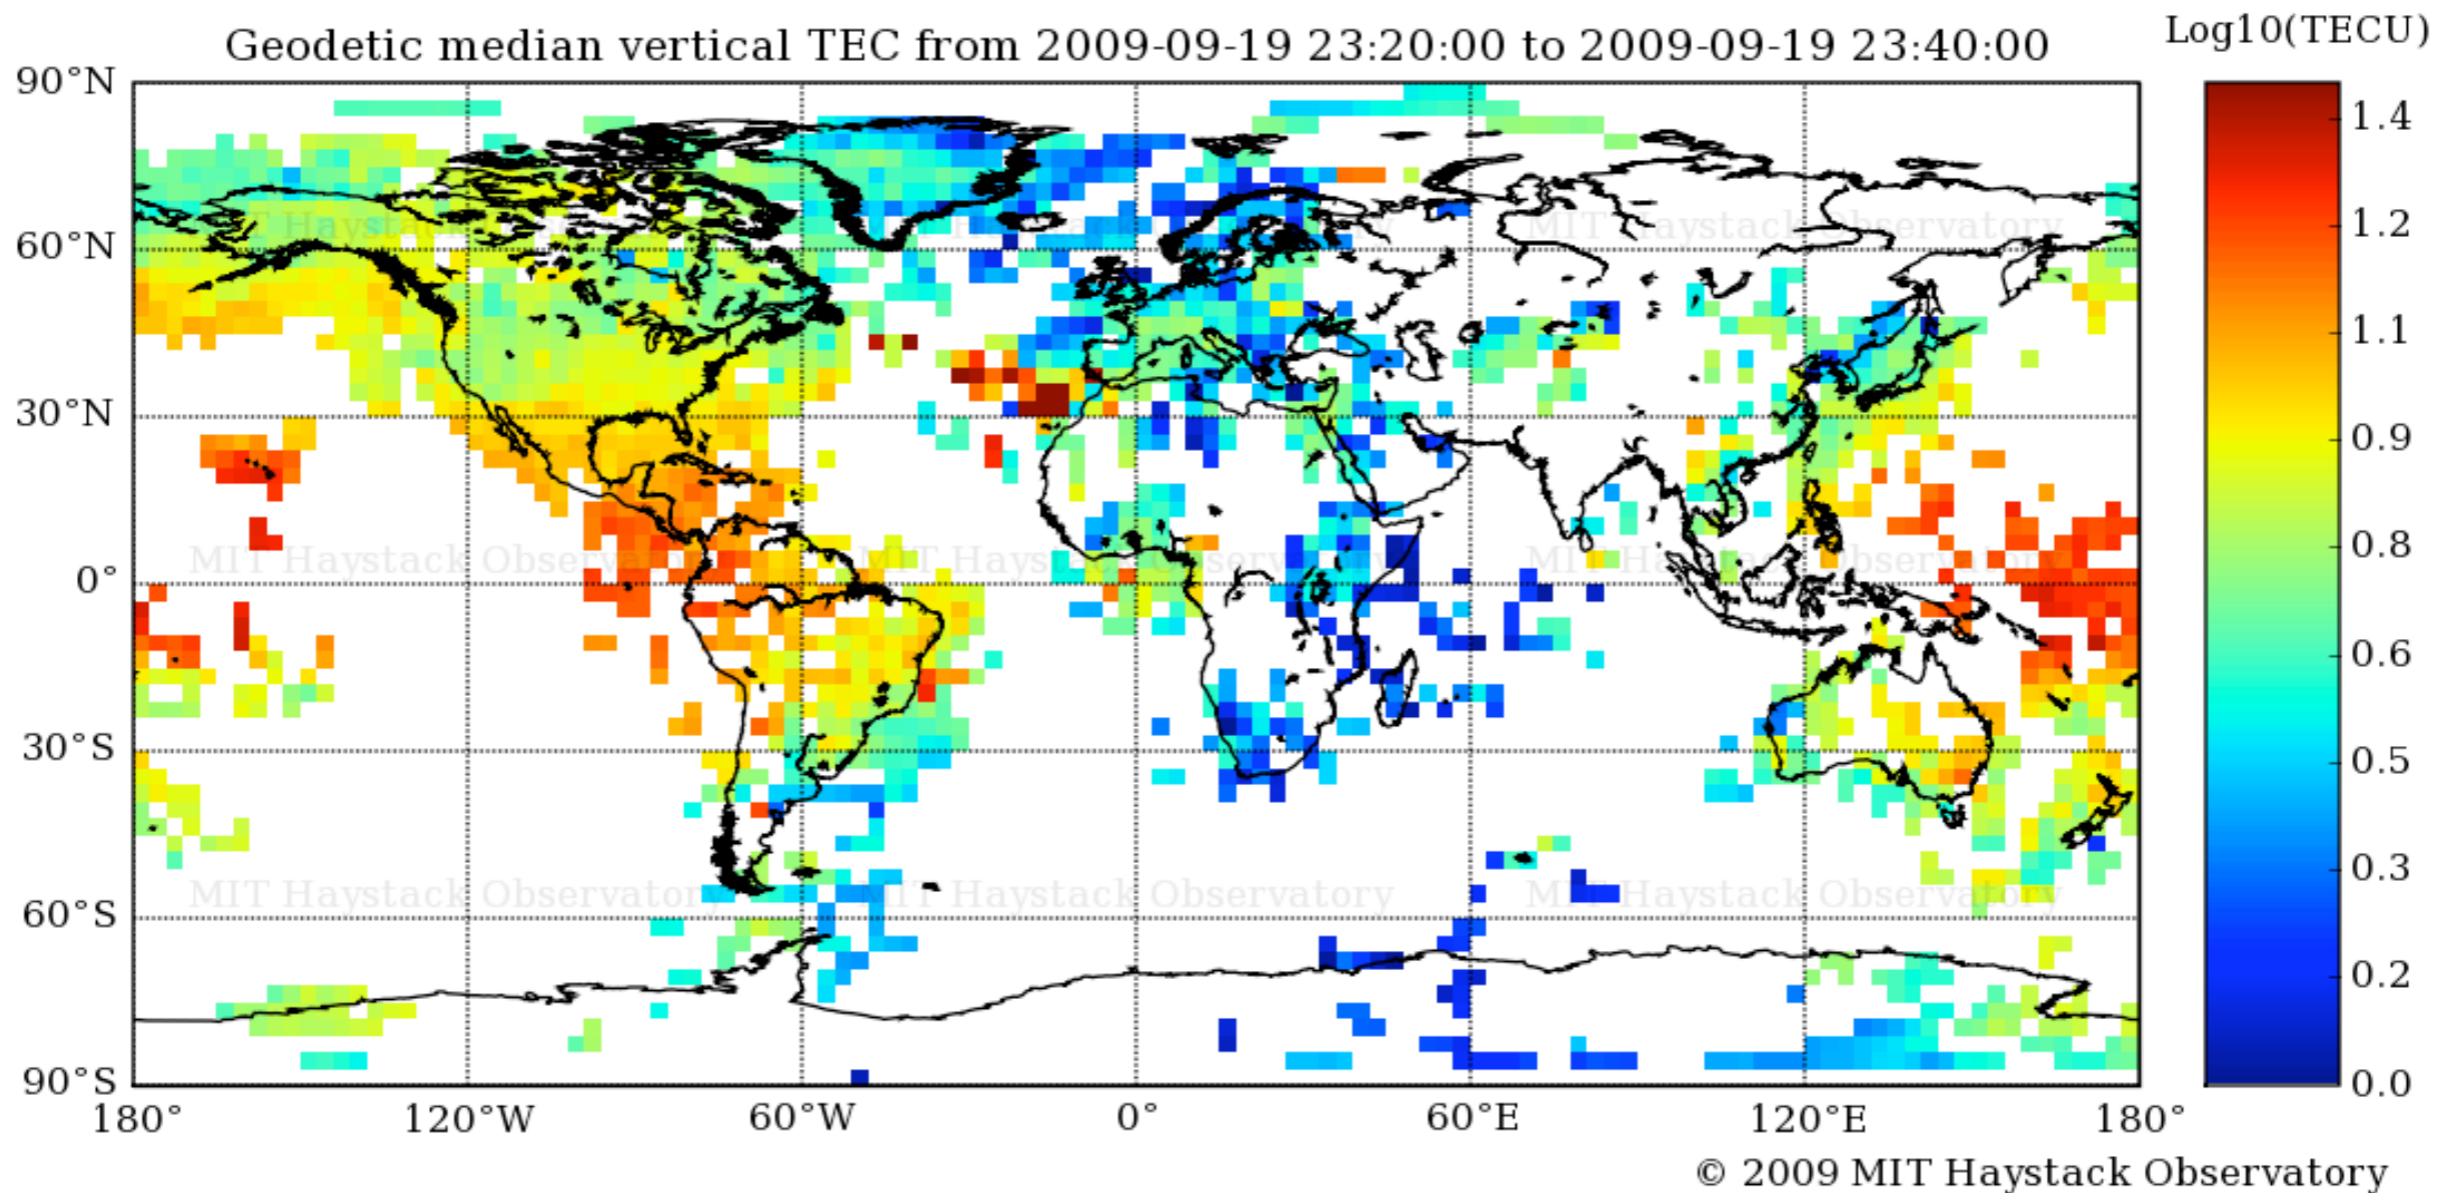

# MIT Haystack GPS TEC Maps

A. Coster

Atmospheric Sciences Group

MIT Haystack Observatory

# GPS TEC Before Burn (2320 UTC)

# GPS TEC Before Burn (2340 UTC)

# GPS TEC After Burn (0000 UTC)